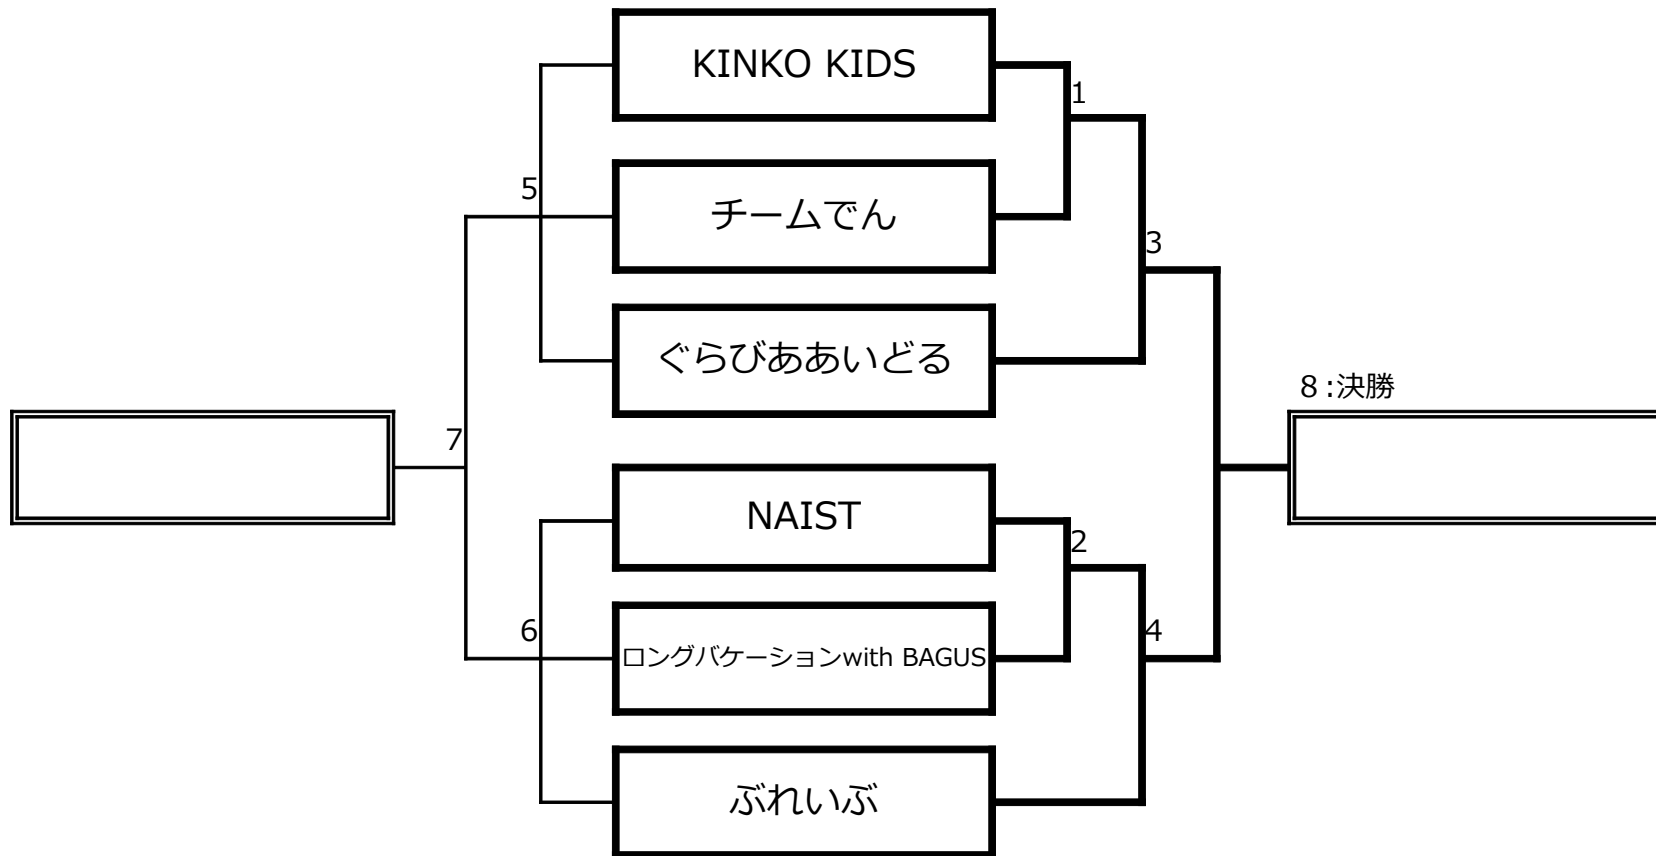

関西クラシック2011 Oct. 29-30, 2011

予選リーグ1位トーナメント