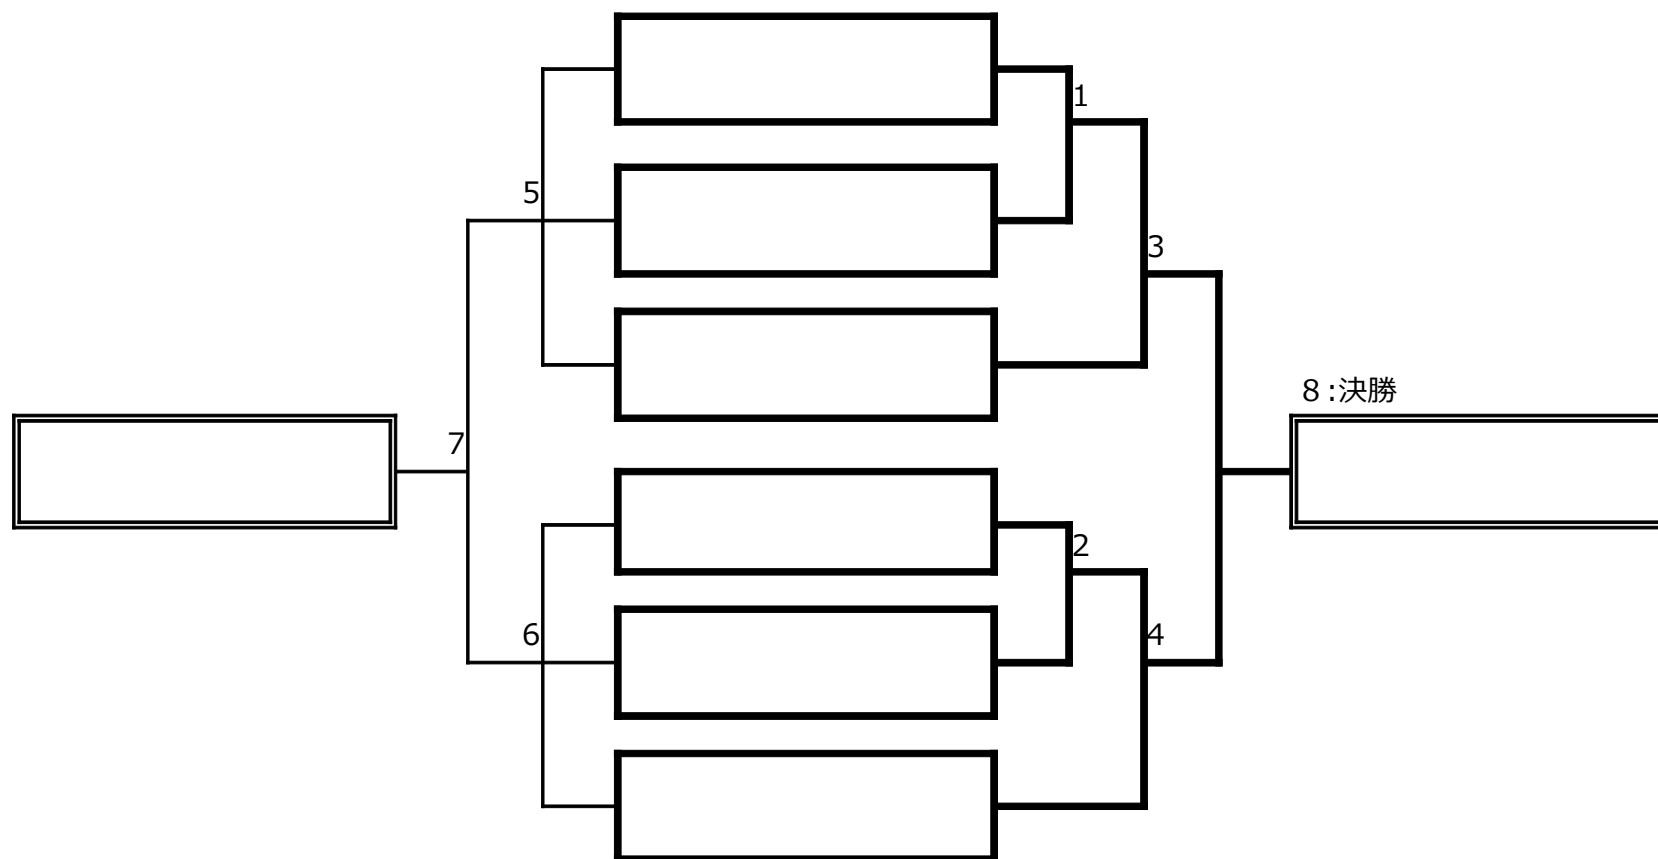

関西クラシック2011 Oct. 29-30, 2011

予選リーグ2位トーナメント