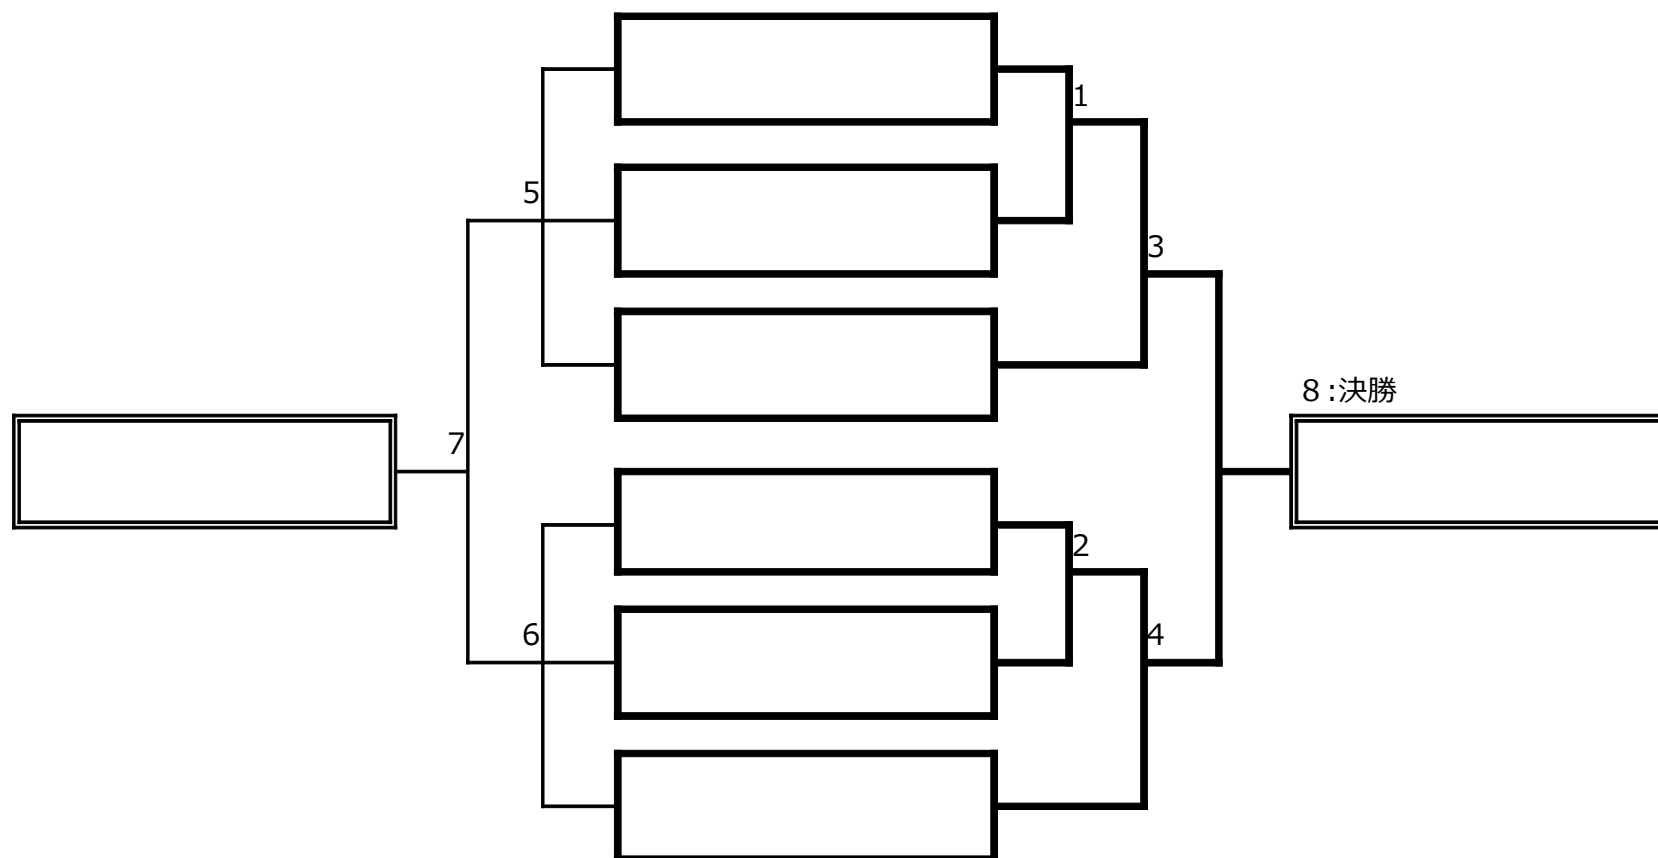

関西クラシック2011 Oct. 29-30, 2011

予選リーグ3位トーナメント