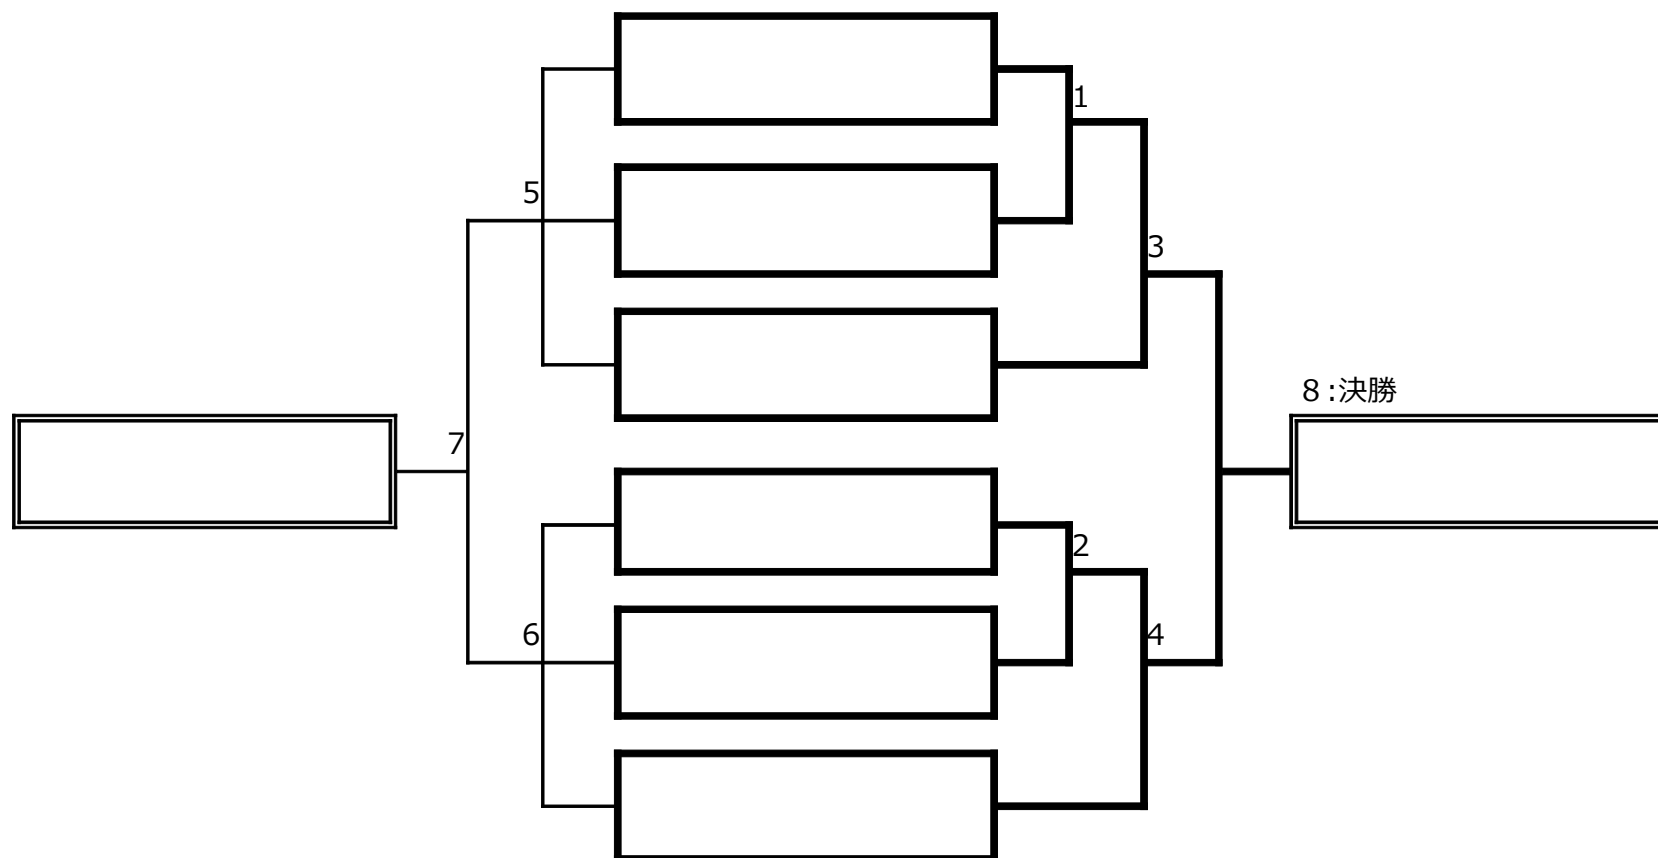

関西クラシック2011 Oct. 29-30, 2011

予選リーグ1位トーナメント