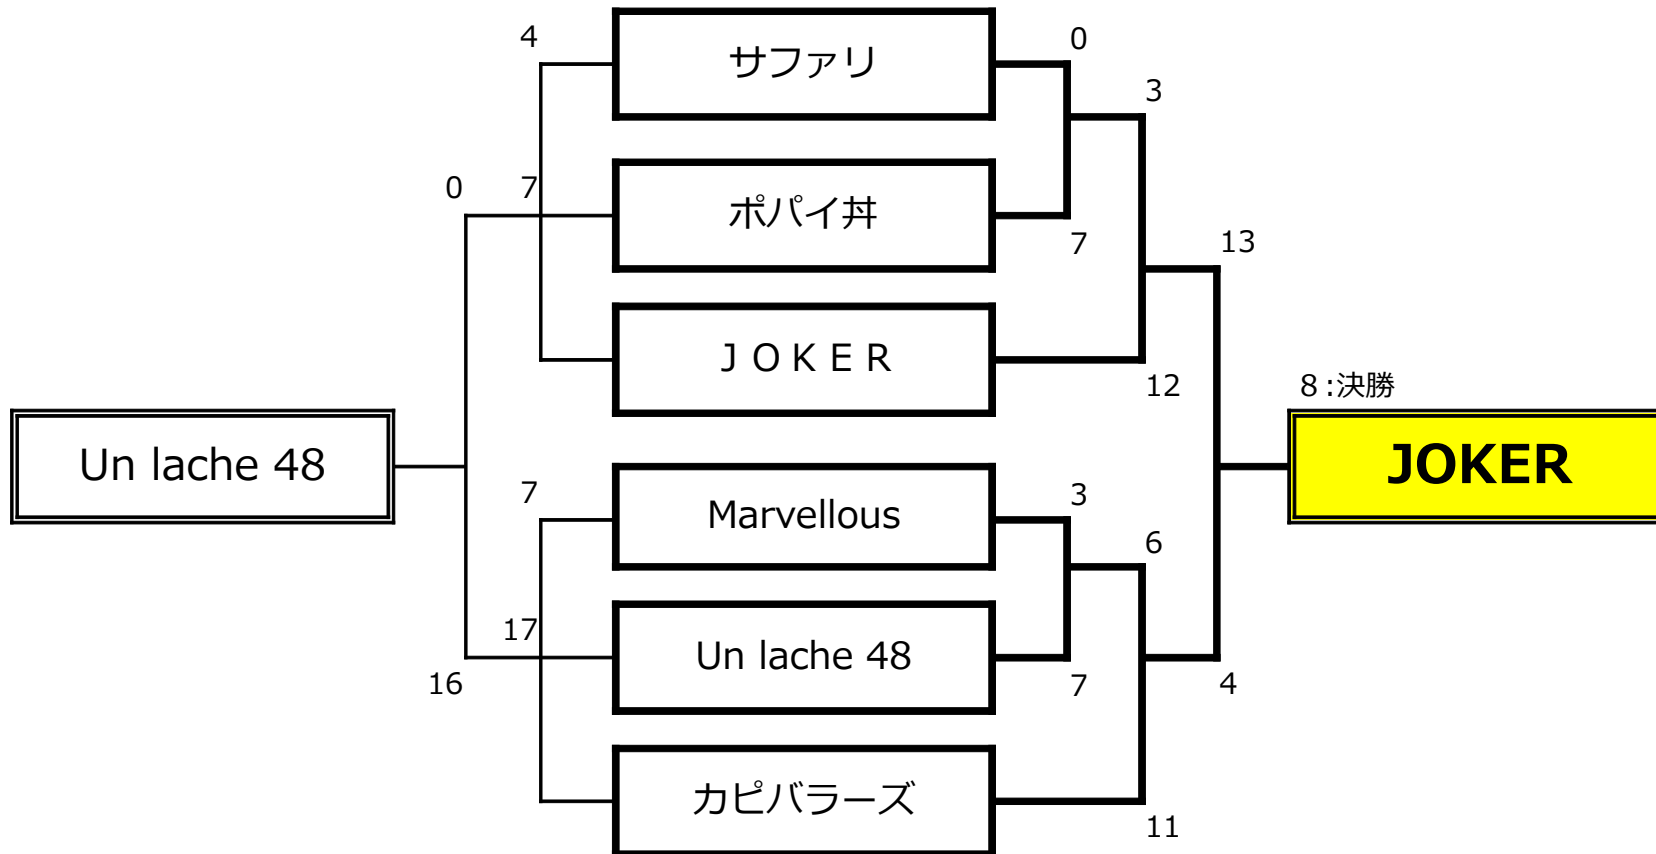

関西クラシック2011 Oct. 29-30, 2011

予選リーグ2位トーナメント