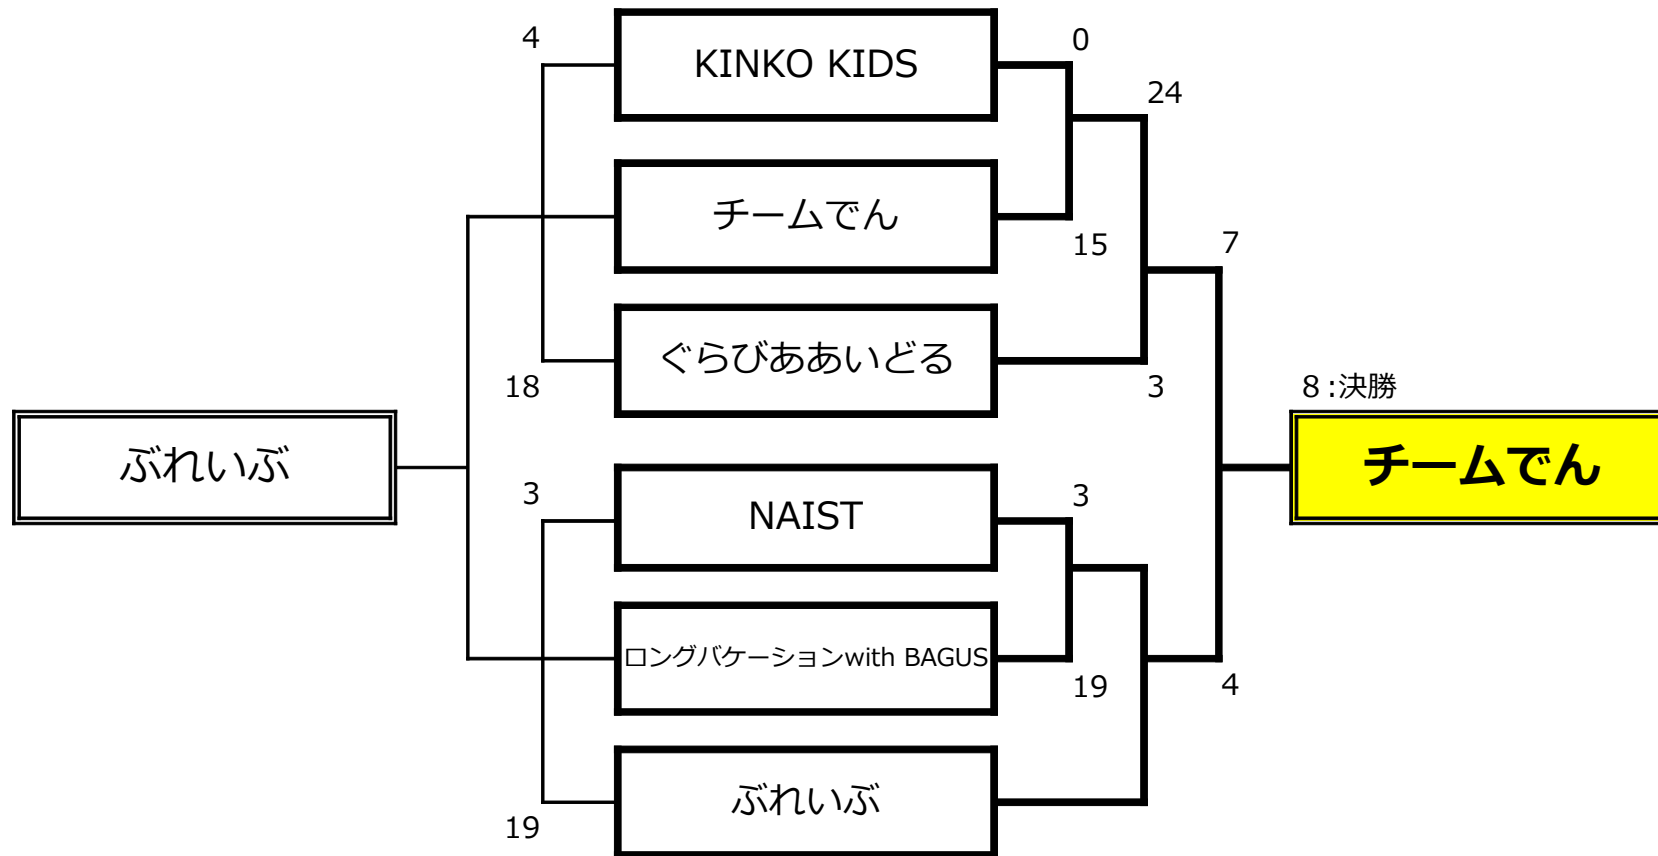

関西クラシック2011 Oct. 29-30, 2011

予選リーグ1位トーナメント